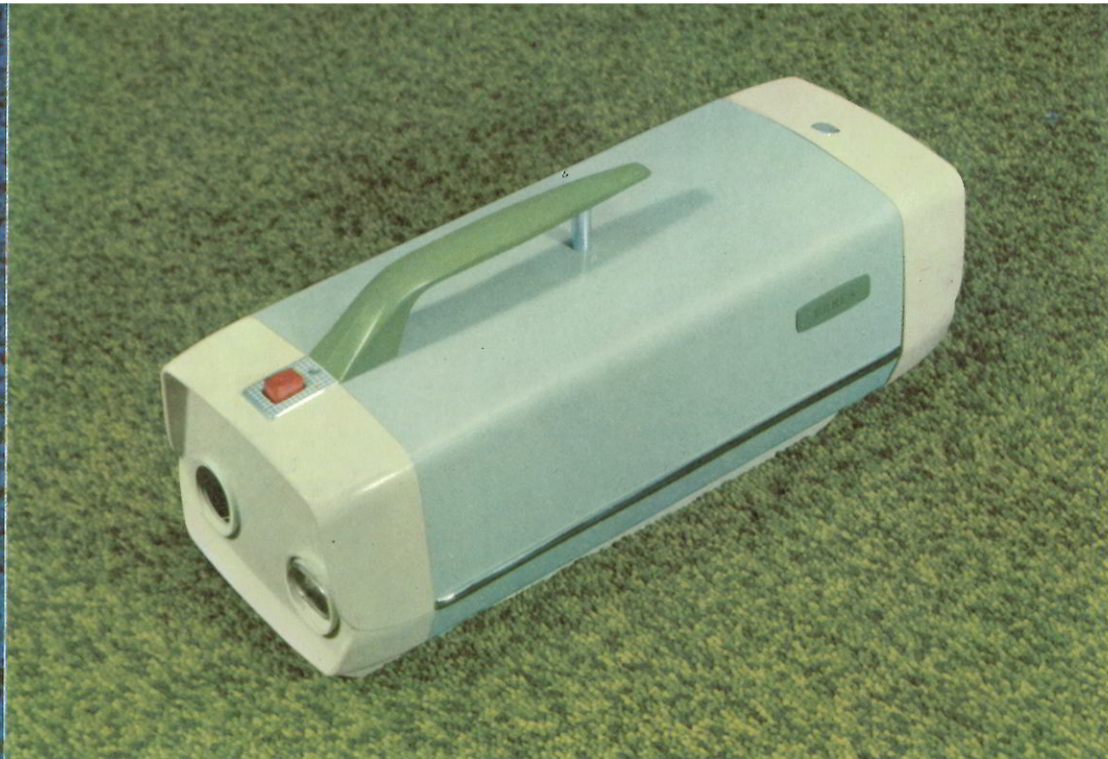

Tapijtmondstuk

met verrassende dieptezuiging. Voor aanzuigen en opzuigen.

Opzetborstel

voor gladde vloeren. Let op de openingen tussen de borstelhaaren voor bijzonder krachtig aanzuigen.

Getand mondstuk

met verdubbelde zuigkracht dank zij de kleine opening. Het combinatiemondstuk is aan één zijde iets verzwaard, zodat U het gemakkelijk kunt kantelen. Met de tandjes van het kleine mondstuk kunt U ingetrapt vuil loswerken. Dank zij de extra geconcentreerde zuigkracht wordt dit vuil (ook pluisjes en draadjes) feilloos weggezogen.