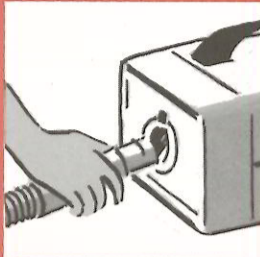

HP 2117 B

WEL
VAERT

Opvallende **JUMBO** voordelen
voor gemakkelijk en prettig stofzuigen

Papieren stofzakken

In de Erres Jumbo kunt U de praktische papieren stofzakken gebruiken. Deze zijn „dubbelwandig“. Tussen de beide wanden verzamelt zich het stof, dat U na verloop van tijd „verpakt en wel“ in de asemmer deponeert. Handig en hygiënisch.

Draaibare bevestiging van de slang

Aan de voorkant is voor de slang een insteekopening met automatische, draaibare vergrendeling aangebracht. Daardoor kan de slang nooit gaan kronkelen. Met het nylon indicatielampje kan de slang worden ontkoppeld.