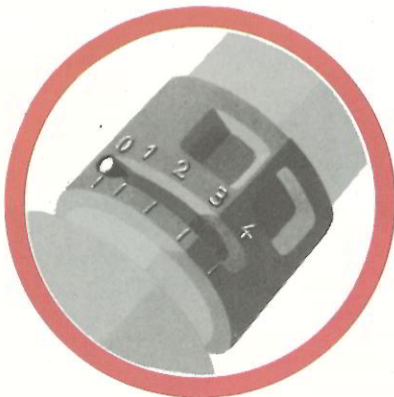

Onder de ketel zijn twee plastic sleden met verchroomde glijstrippen aangebracht. Zonder moeite glijdt Uw Erres Jumbo hiermee over drempels en richels.

Drukschakelaar

Met de praktische drukschakelaar op de achterkap kan de stofzuiger met één voettip in- en uitgeschakeld worden.

De werking van de zuigkrachtregelaar van de **ERRES Jumbo** en de **ERRES Mambo**

De Jumbo en de Mambo hebben een zuigkrachtregelaar om de geweldige kracht van de motoren naar behoefte te kunnen regelen. Deze zuigkrachtregelaar is een schuifje binnen handbereik in de slang. Hoe verder dit schuifje opengezet wordt, des te geringer wordt de zuigkracht bij de zuigmond. Hierdoor kunt U zelfs gordijnen en losse kleedjes schoonzuigen zonder deze weg te zuigen.