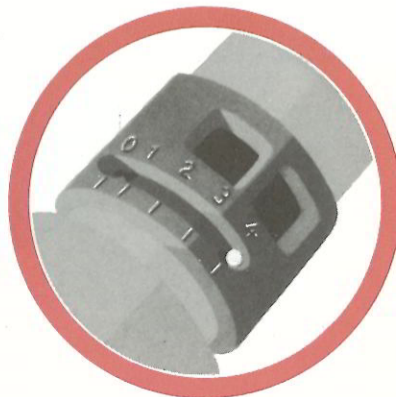

Zo is de stand voor sterk getemperde zuigkracht.

Hulpstukken

De **ERRES JUMBO** stofzuiger wordt geleverd met inbegrip van:

- soepele plastic slang met zuigkrachtregelaar
- twee plastic buizen
- groot drie-in-een combinatiemondstuk met luxe schuifknop
- klein mondstuk
- spleetzuiger, zuigkwast
- papieren stofzakken
- Drakaflex snoer met aangevulcaniseerde onbreekbare netstekker

Dubbel geïsoleerde (dubbel veilige) 525 W motor. Radio en TV ontstoord. Goedgekeurd door de Kema.