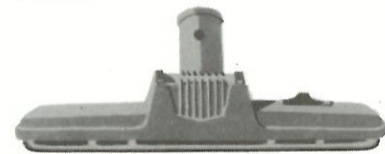

Dubbel geïsoleerde (dubbel veilige) 525 W motor. Radio en TV ontstoord. Goedgekeurd door de Kema.

ERRES JUMBO - IN DE VORM LIGT ZIJN KRACHT

Het meest gebruikte hulpstuk van de

ERRES Jumbo
ERRES Mambo
ERRES Dombo
de Luxe

het drie-in-een combinatiemondstuk

Al het werk, waarvoor vroeger 3 of 4 losse hulpstukken nodig waren, wordt door de prachtige Erres stofzuigers gedaan met 1 veelzijdig combinatiemondstuk. Het bestaat uit een groot tapijtmondstuk met dubbele functie en een opzetborstel.