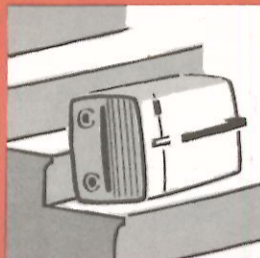

Draaibare bevestiging van de slang

Aan de voorkant is voor de slang een insteekopening met automatische, draaibare vergrendeling aangebracht. Daardoor kan de slang nooit gaan kronkelen. Met het nylon indicatielampje kan de slang worden ontkoppeld.