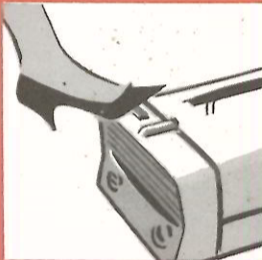

Draaibare bevestiging van de slang

Aan de voorkant is voor de slang een insteekopening met automatische, draaibare vergrendeling aangebracht. Daardoor kan de slang nooit gaan kronkelen. Met het nylon indicatielampje kan de slang worden ontkoppeld.

Sierranden

Sierranden aan de zijkanten van de ketel dienen niet alleen als sier- en stootrand, maar zij zorgen er ook voor, dat de Jumbo bijv. bij het zuigen van trappen gemakkelijk op een trede kan staan.

Enorme stofverzamelruimte

Het stofreservoir van de Jumbo is even groot als een normale keukenemmer: ca. 8 liter! Dat betekent dat U hem in maanden niet hoeft te legen!

Drempelglijder met verchroomde strips

De werking van de zuigkrachtregelaar van de **ERRES Jumbo** en de **ERRES Mambo**

De Jumbo en de Mambo hebben een zuigkrachtregelaar om de geweldige kracht van de motoren naar behoefte te kunnen regelen. Deze zuigkrachtregelaar is een schuifje binnen handbereik in de slang. Hoe verder dit schuifje opengezet wordt, des te geringer wordt de zuigkracht bij de zuigmond. Hierdoor kunt U zelfs gordijnen en losse kleedjes schoonzuigen zonder deze weg te zuigen.