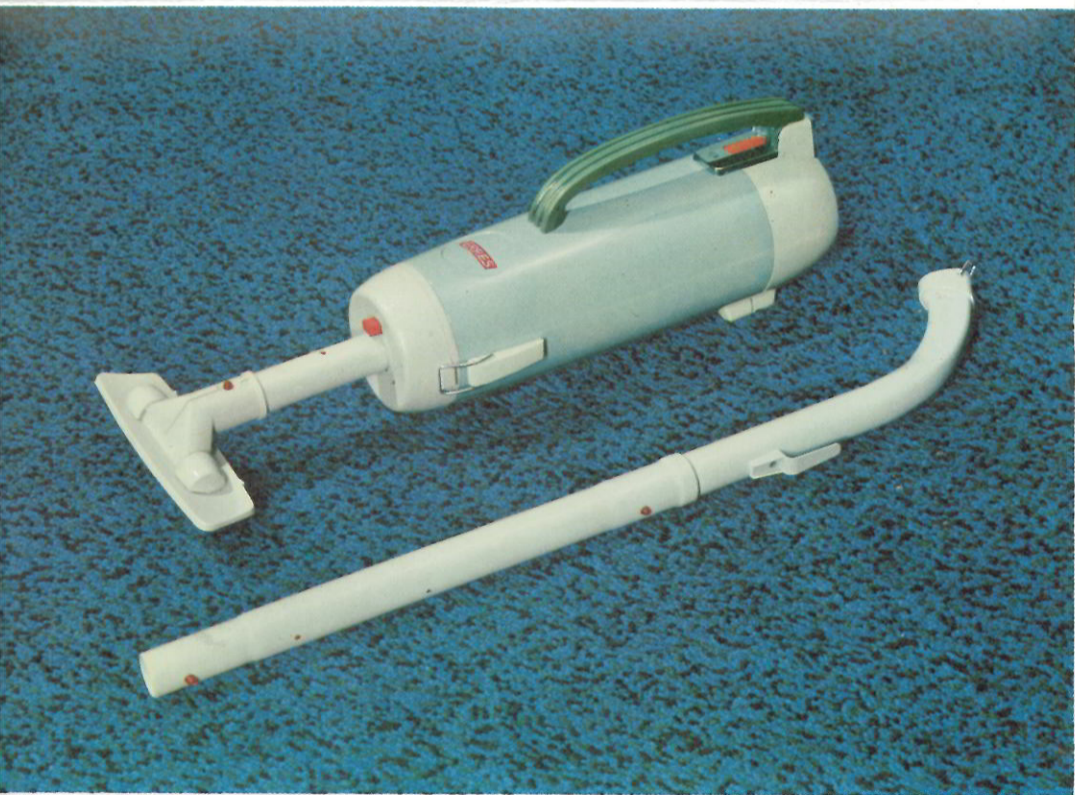

Uitstekende eigenschappen en handige hulpstukken

- aantrekkelijke uitvoering in pasteltinten
- praktische, verende ophanghaak
- handig voor kleinbehuisden
- dubbel geïsoleerd opgehangen motor - dubbel veilig
- sierstrippen aan de zijkanten voorkomen beschadiging aan de stofzuiger en aan de meubels
- isolerende handgreep van kunststof (het snoer kan er gemakkelijk aan opgehangen worden)
- soepele kronkelvrije slang met zuigkrachtregelaar
- twee plastic buizen
- veelzijdig drie-in-een combinatiemonstuk
- klein mondstuk
- spleetzuiger
- zuigkwast
- papieren stofzakken
- Drakaflex snoer met aangevulcaniseerde onbreekbare stekker
- radio en TV ontstoord
- goedgekeurd door de Kema

ERRES MAMBO VOOR DE „SCHOONHEID” VAN UW HUIS

ERRES DOMBO voor handig „huishouden”

De Dombo is een heerlijke stofzuiger, die U „zuigklaar” in een hoekje van de werkkast hebt hangen. Altijd is hij bij de hand en U kunt er letterlijk alle kanten mee uit. Als steelstofzuiger voor het reinigen van Uw vloeren en tapijten. Als handstofzuiger voor het stofvrij maken van stoelen, autobekleding, traptreden enz. Als handsteelstofzuiger voor hooggelegen plaatsen, bijv. gordijnen, richels en wanden. En... als blazer voor het wegblazen van stof uit licht te beschadigen voorwerpen (radio's bijv.). Kortom, de Dombo is een prachtige stofzuiger voor een modern en klein gezin en een veelzijdige tweede stofzuiger voor een groot gezin in een meer bewerkelijk huis.

f 98.-

Nog meer gemak in huis ERRES vloerwrijvers besparen U tijd en energie